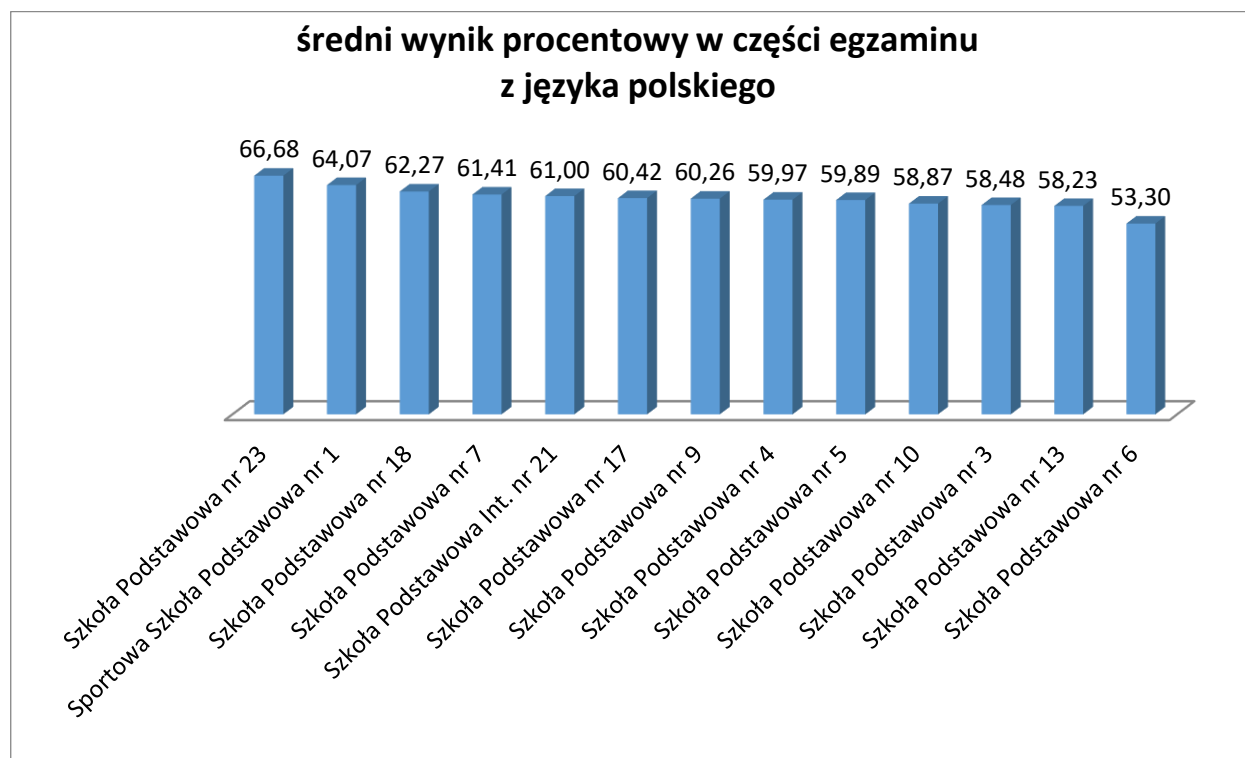

W każdej z trzech części egzaminu ósmoklasisty wyniki koszalińskich szkół podstawowych były wyższe od wyników kraju i województwa zachodniopomorskiego. W części egzaminu z matematyki wynik koszalińskich uczniów był wyższy od średniego wyniku krajowego o prawie pięć punktów procentowych, a z części egzaminu z języka obcego o ponad pięć punktów procentowych.

W chwili obecnej wyniki są jeszcze weryfikowane, ze względu na różnice między danymi z wstępnych raportów i z zestawień indywidualnych wyników uczniów.

Wyniki szkół z poszczególnych części egzaminu ósmoklasisty