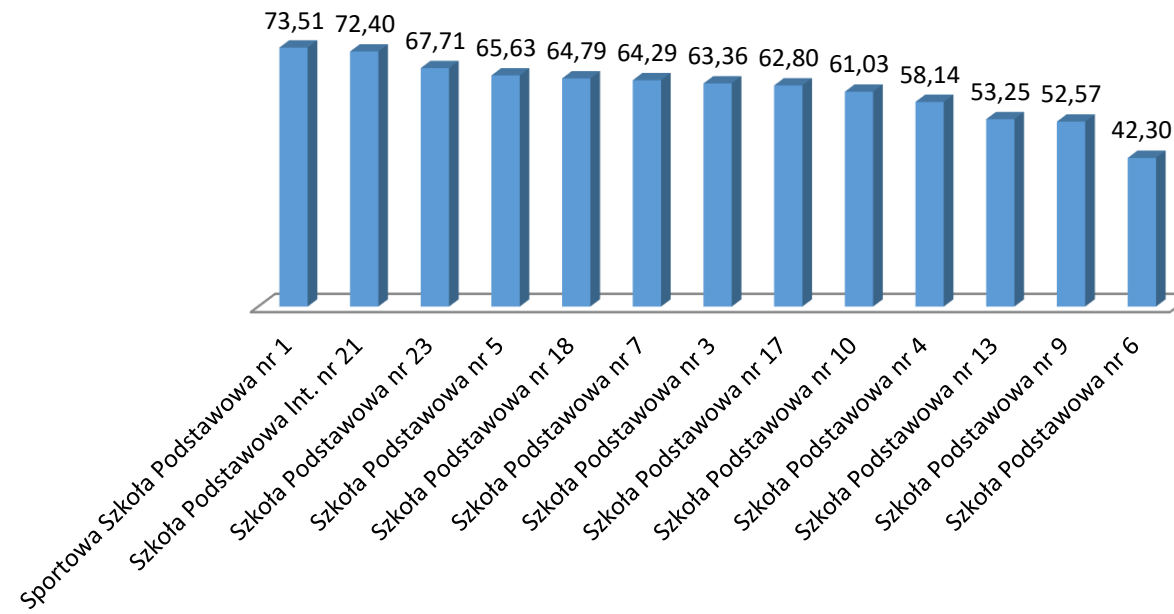

średni wynik procentowy w części egzaminu z matematyki